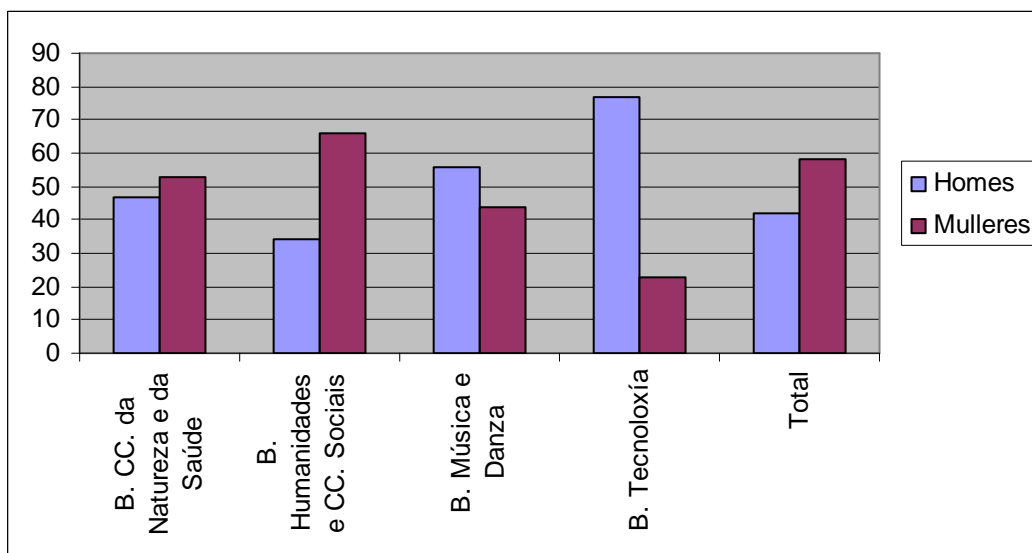

**Porcentaxe de alumnado segundo tipo de bacharelato e sexo.
Curso 2005-2006**

	Homes	Mulleres
B. Artes	28	72
B. CC. da Natureza e da Saúde	47	53
B. Humanidades e CC. Sociais	34	66
B. Música e Danza	56	44
B. Tecnoloxía	77	23
Total	42	58

Fonte: Consellería de Educación e Ordenación Universitaria